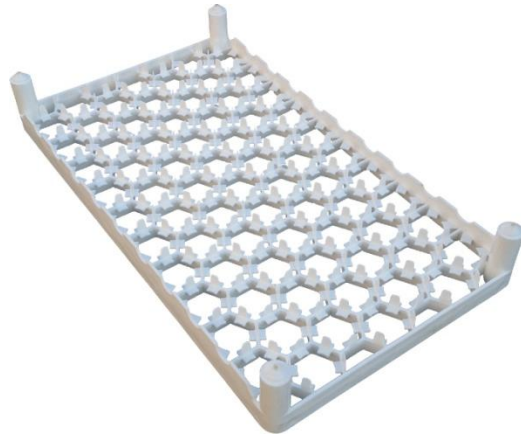

ALVEOLE PLASTIQUE 75 ŒUFS

- **Caractéristique :**

Pois : 550 g

Matière première : PP injection

Dimension (L x l x H) : (525 x 295 x 75)